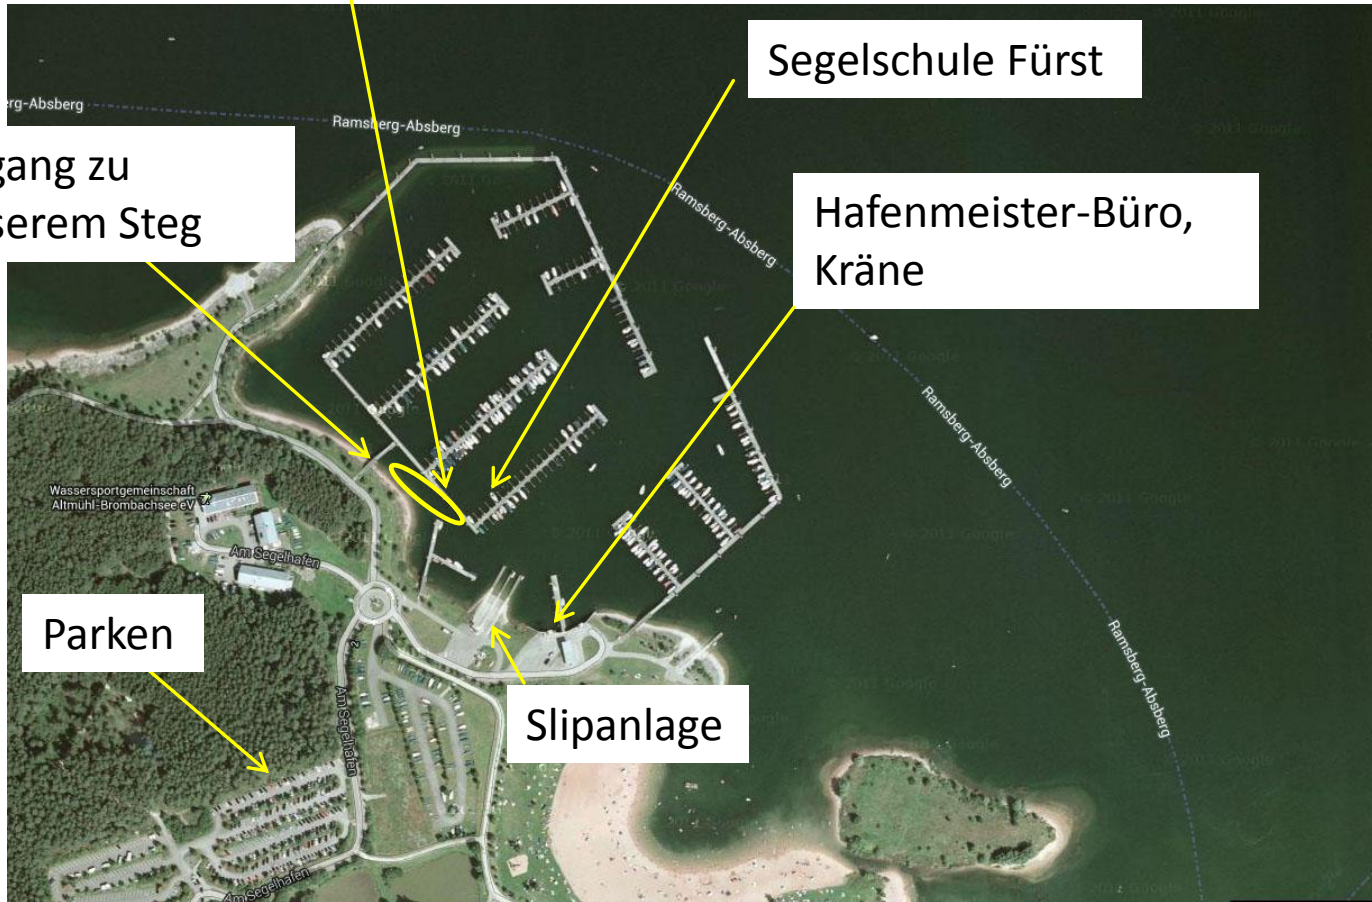

# Ihr Stegsschlüssel passt an allen Toren aller Marinas

# Hafen Ramsberg, Pleinfeld

Adresse:  
Am Segelhafen  
91785 Pleinfeld

Hier liegen unsere Boote, nach der Fahrt bitte wieder hier anlegen.

Segelschule Fürst

Hafenmeister-Büro,  
Kräne

Slipanlage

Parken

Zugang zu  
unserem Steg

Unser Anleger ist nur zu Fuß zu erreichen. Sie können aber mit dem Auto zur Slipanlage fahren, Ihr Boot dort beladen und dann auf dem Parkplatz parken.

# Überblick Hafen Ramsberg

Weg zum Strandrestaurant  
und zum Ort Ramsberg

Überblick Hafen Enderndorf  
Gute Anlegemöglichkeiten an  
den Außenstegen oder an der  
Slipanlage